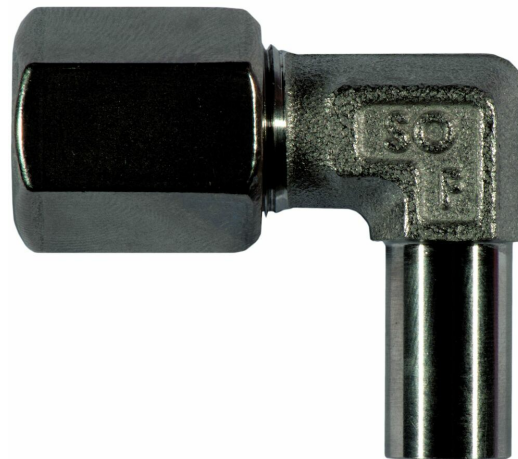

SO 52621 - Svivel albue 90°

Beskrivelse

- Albue, stillbar
- SS 316 Ti, 1.4571

Med forbehold om konstruksjonsendringer og tekniske endringer. Kan endres uten varsel

GPA Flowsystem A/S

Regnbueveien 9

NO-1405 Langhus

+47 (0)64-85 68 00

info@gpa.no

gpa.no

SO 52621 - Svivel albue 90°

Teknisk spesifikasjon

| Artikkelnr | d | AD | bar | z | M | e | SW1 | SW2 | L1 | L2 |
|------------|------|----|-----|------|----------|-----|-----|-----|------|------|
| 0582600045 | 4 | 6 | 200 | 16 | 10 x 1 | 3.5 | 12 | 9 | 24 | 18 |
| 0582600053 | 5 | 6 | 200 | 16 | 10 x 1 | 4 | 12 | 9 | 24 | 18 |
| 582600060 | 6 | 6 | 200 | 16 | 10 x 1 | 4 | 12 | 9 | 24 | 18 |
| 0582600063 | 6 | 8 | 200 | 18.5 | 12 x 1 | 4.5 | 14 | 10 | 27 | 23 |
| 0582600080 | 8 | 8 | 200 | 18 | 12 x 1 | 6 | 14 | 10 | 26.5 | 23 |
| 0582600083 | 8 | 10 | 160 | 21 | 14 x 1 | 6.5 | 17 | 12 | 32 | 25.5 |
| 0582600100 | 10 | 10 | 160 | 20.5 | 14 x 1 | 7 | 17 | 12 | 32 | 25.5 |
| 0582600120 | 12 | 12 | 160 | 21.5 | 16 x 1 | 9 | 19 | 14 | 33.5 | 26.5 |
| 0582600150 | 15 | 15 | 100 | 24.5 | 20 x 1,5 | 12 | 24 | 17 | 38.5 | 30 |
| 0582600180 | 18 | 18 | 100 | 29.5 | 24 x 1,5 | 15 | 30 | 24 | 45 | 47 |
| 0582600067 | 6.35 | 6 | 200 | 16 | 10 x 1 | 4 | 12 | 9 | 24 | 18 |