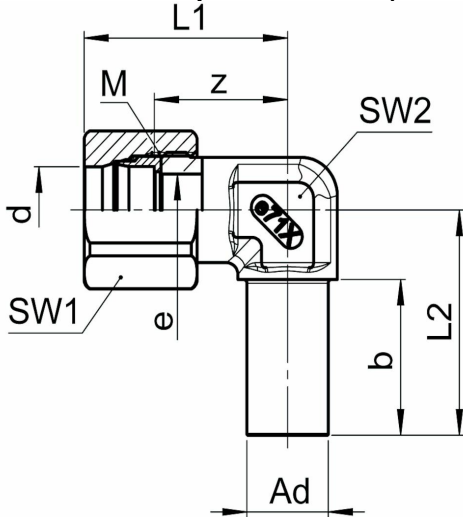

SO 52621 - Svivel albue 90°

Beskrivelse

- Albue, stillbar
- SS 316 Ti, 1.4571

Med forbehold om konstruksjonsendringer og tekniske endringer. Kan endres uten varsel

GPA Flowsystem A/S

Regnbueveien 9

NO-1405 Langhus

+47 (0)64-85 68 00

info@gpa.no

gpa.no

SO 52621 - Svivel albue 90°

Teknisk spesifikasjon

| Artikkelnr | d | AD | bar | z | M | e | SW1 | SW2 | L1 | L2 |
|------------|------|----|-----|------|----------|-----|-----|-----|------|------|
| 0582600045 | 4 | 6 | 200 | 16 | 10 x 1 | 3.5 | 12 | 9 | 24 | 18 |
| 0582600053 | 5 | 6 | 200 | 16 | 10 x 1 | 4 | 12 | 9 | 24 | 18 |
| 582600060 | 6 | 6 | 200 | 16 | 10 x 1 | 4 | 12 | 9 | 24 | 18 |
| 0582600063 | 6 | 8 | 200 | 18.5 | 12 x 1 | 4.5 | 14 | 10 | 27 | 23 |
| 0582600080 | 8 | 8 | 200 | 18 | 12 x 1 | 6 | 14 | 10 | 26.5 | 23 |
| 0582600083 | 8 | 10 | 160 | 21 | 14 x 1 | 6.5 | 17 | 12 | 32 | 25.5 |
| 0582600100 | 10 | 10 | 160 | 20.5 | 14 x 1 | 7 | 17 | 12 | 32 | 25.5 |
| 0582600120 | 12 | 12 | 160 | 21.5 | 16 x 1 | 9 | 19 | 14 | 33.5 | 26.5 |
| 0582600150 | 15 | 15 | 100 | 24.5 | 20 x 1,5 | 12 | 24 | 17 | 38.5 | 30 |
| 0582600180 | 18 | 18 | 100 | 29.5 | 24 x 1,5 | 15 | 30 | 24 | 45 | 47 |
| 0582600067 | 6.35 | 6 | 200 | 16 | 10 x 1 | 4 | 12 | 9 | 24 | 18 |